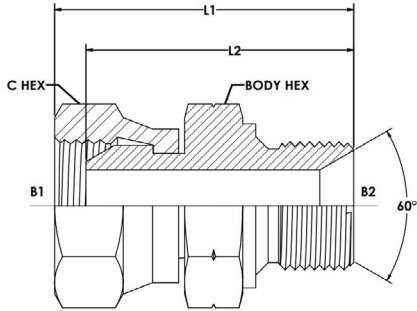

### **Learn More at Brennan University:**

[Fittings 101](#)

[Tube Fittings Resources](#)

[Literature and Certifications](#)

**Tech Data Sheet: 71484**

# 60-6045 - (9026)

**DESCRIPTION:**

Metric Male x BSPP Swivel Female  
60 Deg Cone

**UK SERIES:**

60-6045

**US SERIES:**

9026

**THREAD TYPE B1:**

FEMALE BSPP SWIVEL

**THREAD SPECIFICATION B1:**

ISO 1179

**THREAD SPECIFICATION B1:**

ISO 8434-6

**BODY MATERIAL:**

STEEL

Item	THREAD SIZE B1	THREAD SPECIFICATION B1	THREAD SIZE 2
60-6045-12-04	1/4-19	BS 5200	M12X1.5
60-6045-14-04	1/4-19	BS 5200	M14X1.5
60-6045-16-04	1/4-19	BS 5200	M16X1.5
60-6045-12-06	3/8-19	BS 5200	M12X1.5
60-6045-14-06	3/8-19	BS 5200	M14X1.5
60-6045-16-06	3/8-19	BS 5200	M16X1.5
60-6045-18-06	3/8-19	BS 5200	M18X1.5
60-6045-20-06	3/8-19	BS 5200	M20X1.5
60-6045-22-06	3/8-19	BS 5200	M22X1.5
60-6045-26-06	3/8-19	BS 5200	M26X1.5
60-6045-30-06	3/8-19	BS 5200	M30X1.5
60-6045-14-08	1/2-14	BS 5200	M14X1.5
60-6045-16-08	1/2-14	BS 5200	M16X1.5
60-6045-18-08	1/2-14	BS 5200	M18X1.5
60-6045-20-08	1/2-14	BS 5200	M20X1.5
60-6045-22-08	1/2-14	BS 5200	M22X1.5
60-6045-24-08	1/2-14	BS 5200	M24X1.5
60-6045-26-08	1/2-14	BS 5200	M26X1.5
60-6045-30-08	1/2-14	BS 5200	M30X1.5
60-6045-16-12	3/4-14	BS 5200	M16X1.5
60-6045-20-12	3/4-14	BS 5200	M20X1.5
60-6045-22-12	3/4-14	BS 5200	M22X1.5
60-6045-26-12	3/4-14	BS 5200	M26X1.5